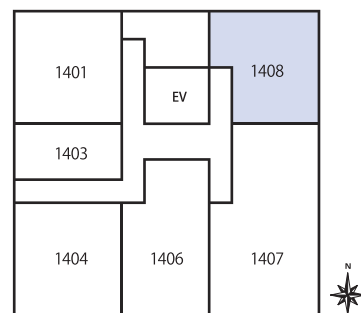

<b>STUDIO</b> Type	Natural* & Dark
1310/1408	
■専有面積 / 39.51 m <sup>2</sup>	
■Room / 13F: 25.41 m <sup>2</sup> (約 15.37 帖)	
■Room / 14F: 25.60 m <sup>2</sup> (約 15.49 帖)	

※奇数階はナチュラル色、偶数階はダーク色

13F

14F