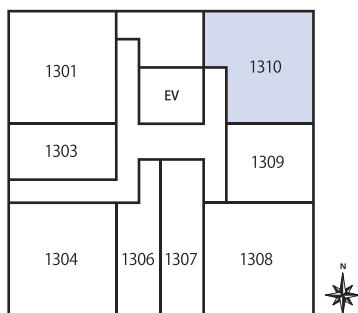

<b>STUDIO</b> Type	Natural* & Dark
1310/1408	
■専有面積 / 39.51 m <sup>2</sup>	
■Room / 13F: 25.41 m <sup>2</sup> (約 15.37 帖)	
■Room / 14F: 25.60 m <sup>2</sup> (約 15.49 帖)	

※奇数階はナチュラル色、偶数階はダーク色

13F

14F